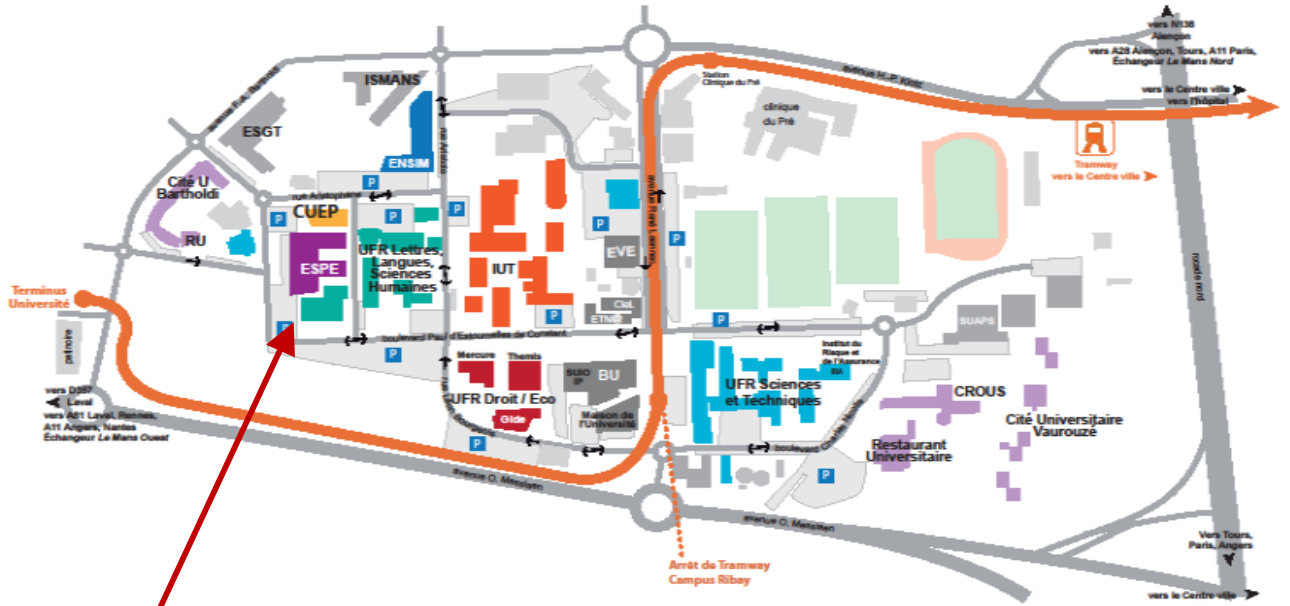

Se rendre à l'Université du Maine

Depuis la gare du Mans :

Prendre la sortie Nord et suivre l'indication du tramway (escalier/rampe d'accès montant sur la droite). Le tramway se trouve sur l'esplanade devant la gare, sur la droite (arrêt « Gares »).

Prendre le tramway n° 1, direction « Université », et descendre à l'arrêt « Campus Ribay ». Voici le plan des lignes :

Il faut compter environ 25 mn de trajet.

Plan du campus universitaire du Mans

ESPE