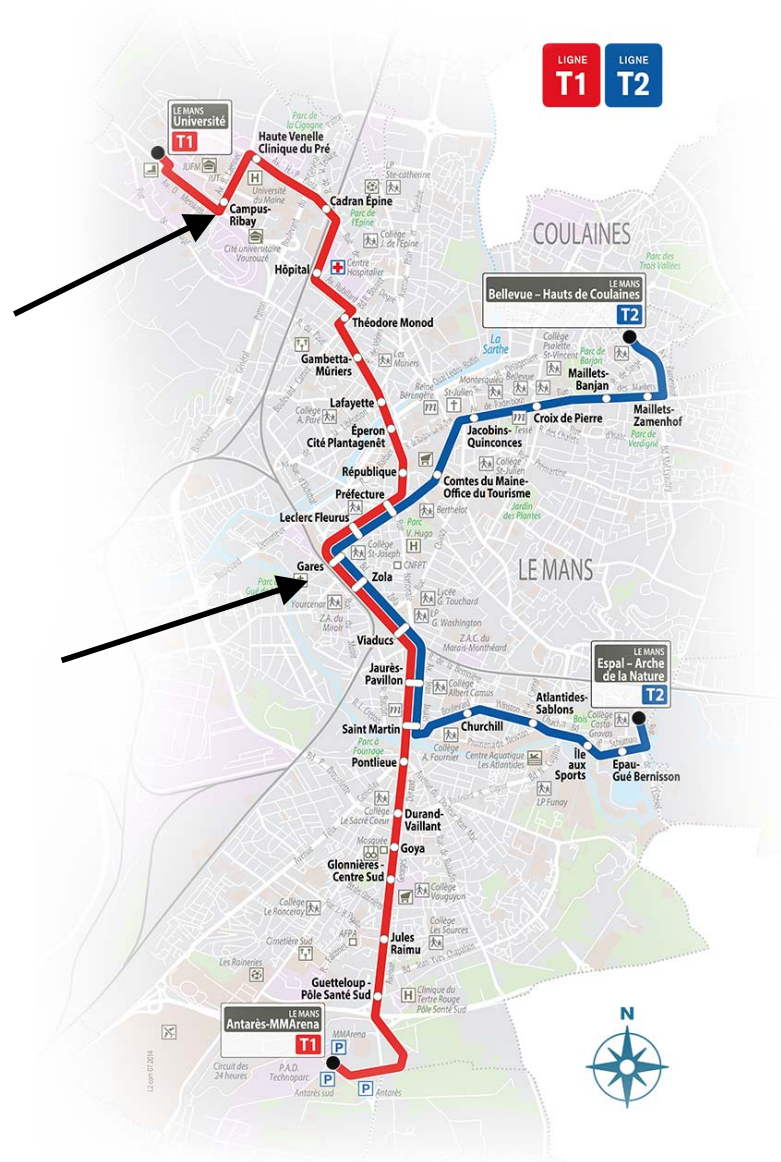

Se rendre à l'Université du Maine

Depuis la gare du Mans :

Prendre la sortie Nord et suivre l'indication du tramway (escalier/rampe d'accès montant sur la droite). Le tramway se trouve sur l'esplanade devant la gare, sur la droite (arrêt « Gares »).

Prendre le tramway n° 1, direction « Université », et descendre à l'arrêt « Campus Ribay ». Voici le plan des lignes :

Il faut compter environ 25 mn de trajet.

Plan du campus universitaire du Mans

ESPE